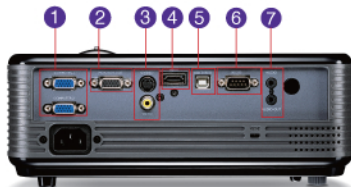

Side / Front-Left

Front-Right

Front-Left

Input and Output Terminals

Back

- | | |
|-----------------------|-----------------|
| 1 RGB In/Component x2 | 5 USB Type B x1 |
| 2 RGB Out x1 | 6 RS-232c x1 |
| 3 S-Video / Video | 7 Audio In/Out |
| 4 HDMI x1 | |