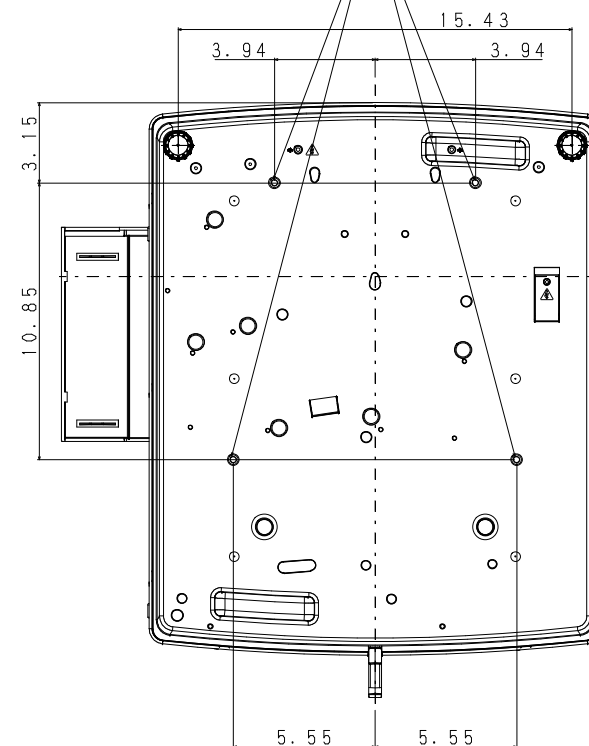

08.10.09

4-M6mm DIAMETER DEPTH 0.39inch

SECURITY CHAIN HOOK

SET DIM: 21.66 (W) X 6.30 (H) X 17.70 (D)

SET DIM: 21.66 (W) X 6.89 (H) X 17.76 (D)
(including projection)

(突起物含む)

KH7AL