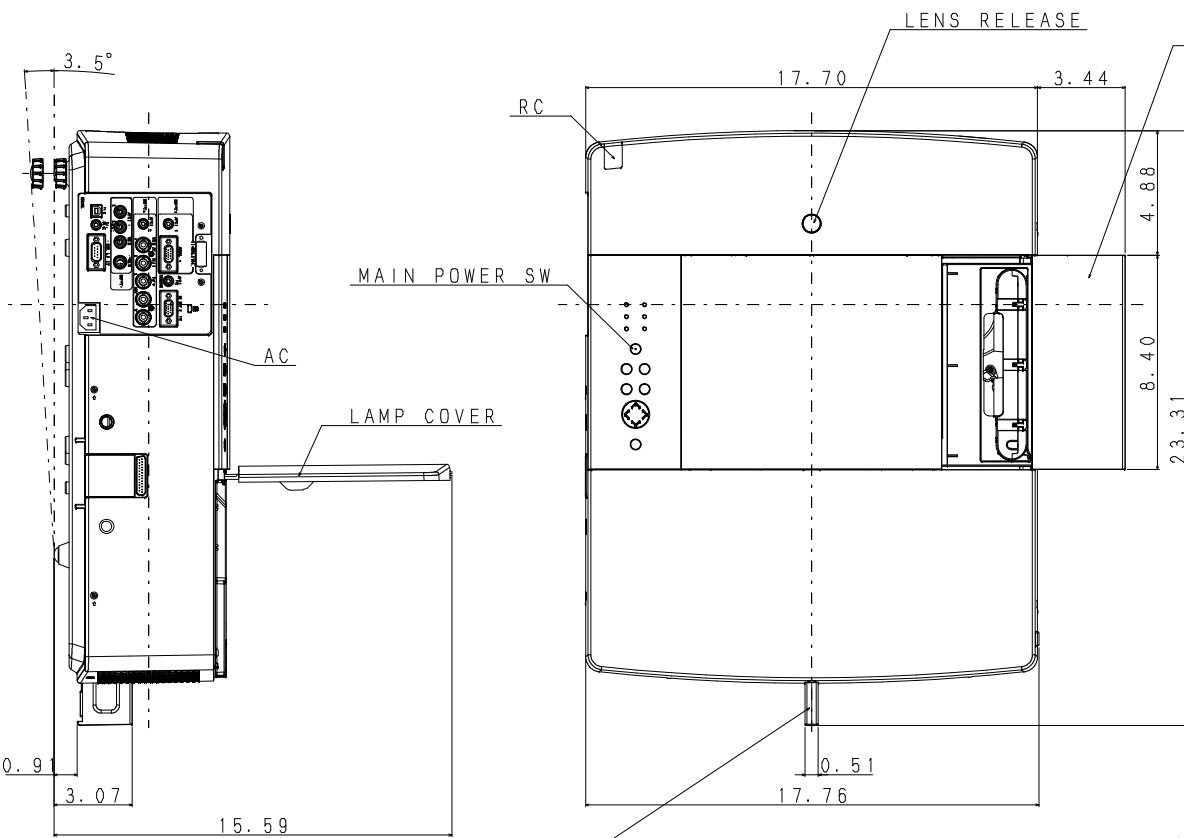

08.10.09

4-M6mm DIAMETER DEPTH 0.39inch

SECURITY CHAIN HOOK

SET DIM: 21.66 (W) X 6.30 (H) X 17.70 (D)

SET DIM: 21.66 (W) X 6.89 (H) X 17.76 (D)
(including projection)

(突起物含む)

KH7AL