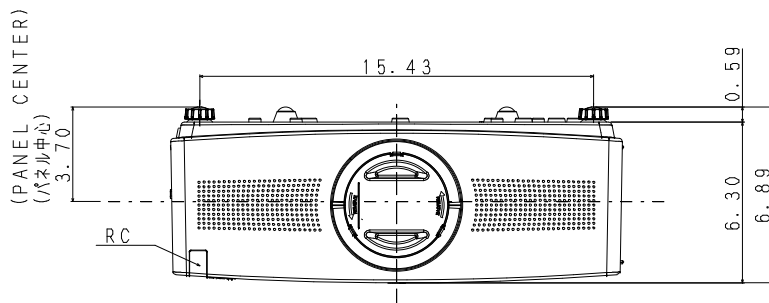

08.10.09

4-M6mm DIAMETER DEPTH 0.39inch

SECURITY CHAIN HOOK

SET DIM: 21.66 (W) X 6.30 (H) X 17.70 (D)

SET DIM: 21.66 (W) X 6.89 (H) X 17.76 (D)
(including projection)

(突起物含む)

KH7AL