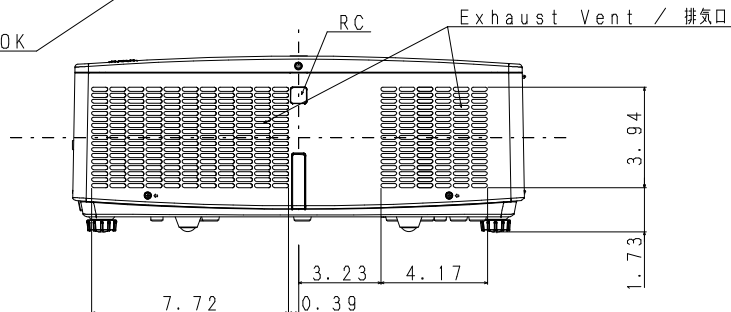

08.10.09

4-M6mm DIAMETER DEPTH 0.39inch

SECURITY CHAIN HOOK

SET DIM: 21.66 (W) X 6.30 (H) X 17.70 (D)

SET DIM: 21.66 (W) X 6.89 (H) X 17.76 (D)
(including projection)

(突起物含む)

KH7AL