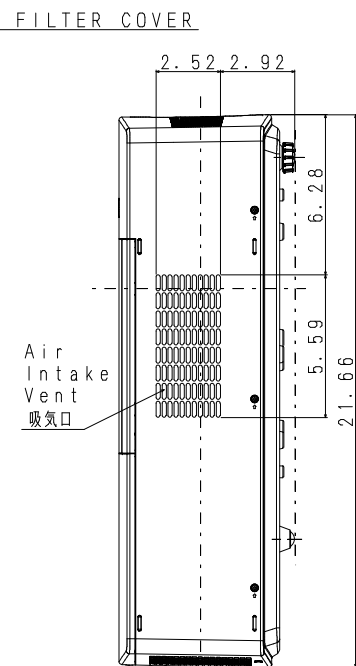

08.10.09

4-M6mm DIAMETER DEPTH 0.39inch

SECURITY CHAIN HOOK

SET DIM: 21.66 (W) X 6.30 (H) X 17.70 (D)

SET DIM: 21.66 (W) X 6.89 (H) X 17.76 (D)
(including projection)

(突起物含む)

KH7AL